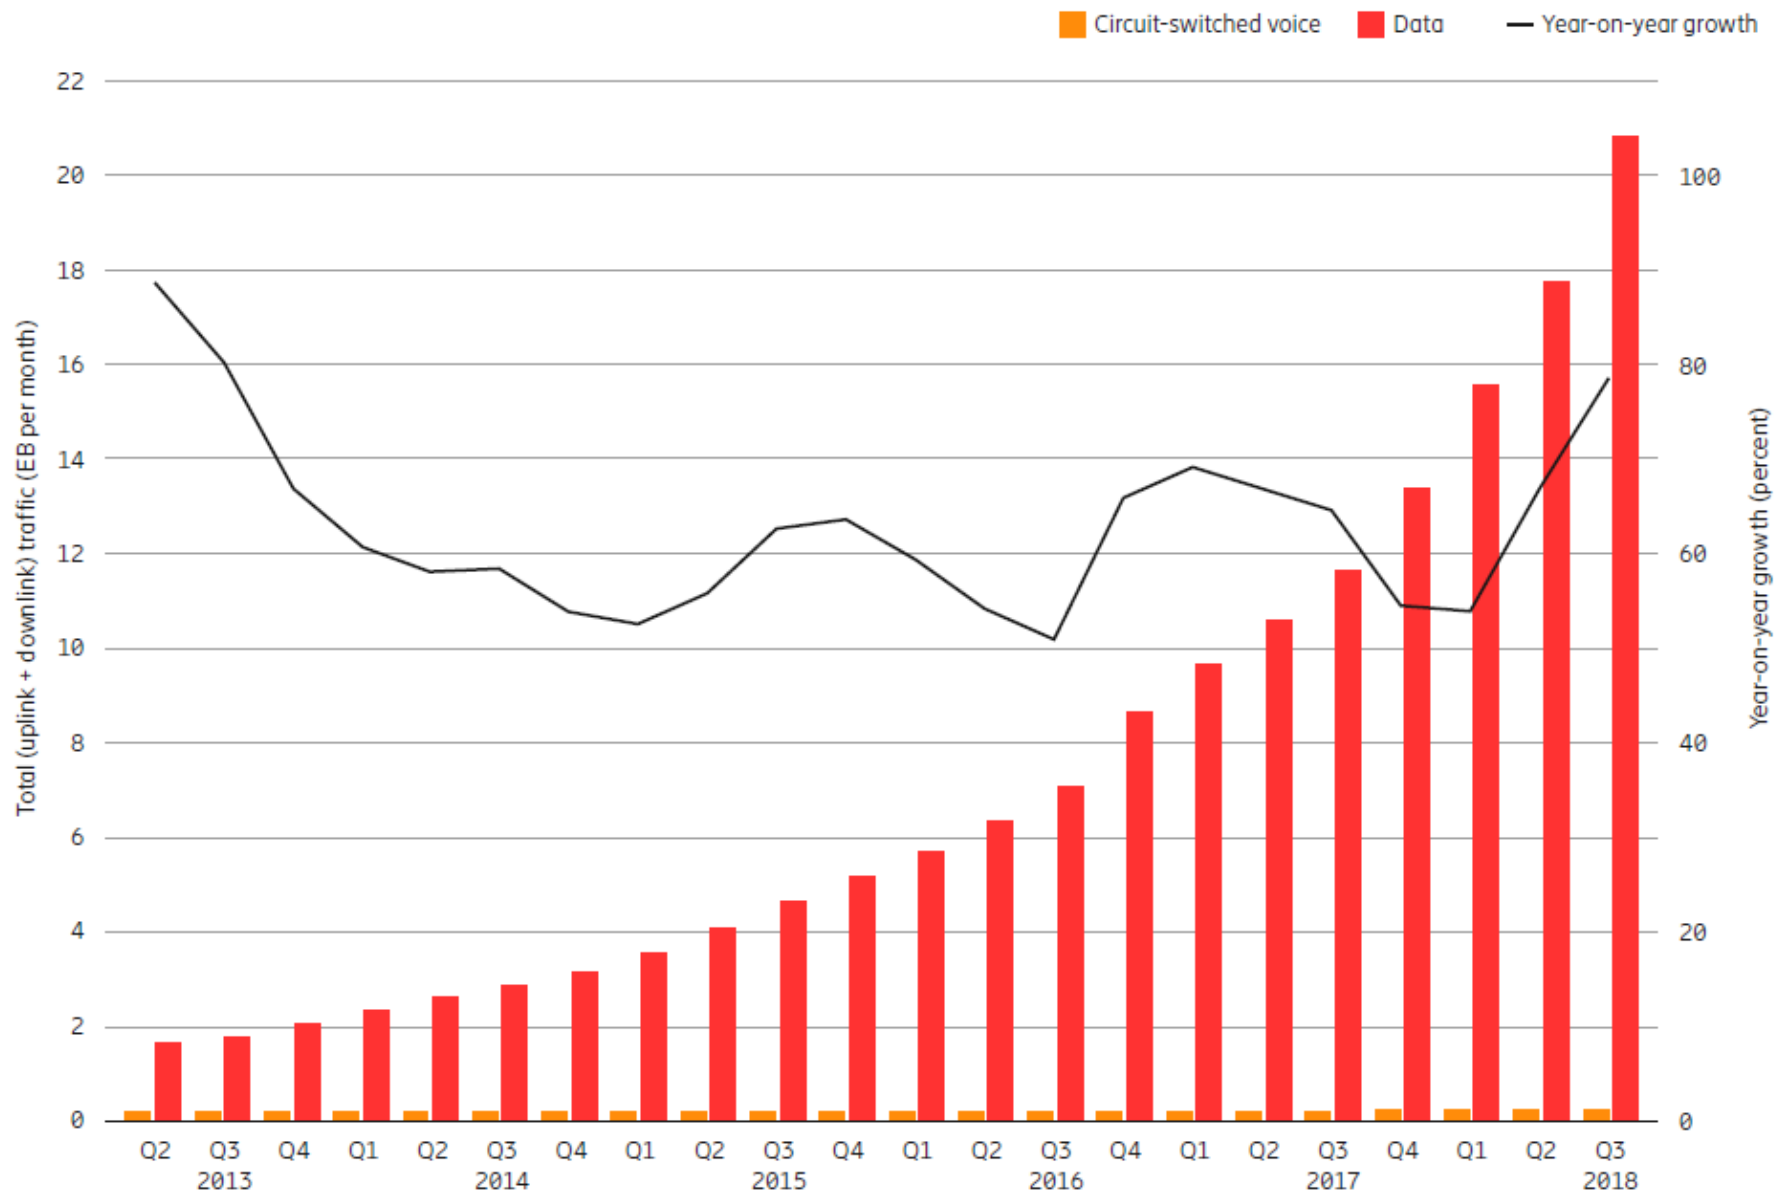

# **Datenverbrauch in den Mobilfunknetzen**

Source: Ericsson traffic measurements (Q3 2018)

<sup>1</sup> Traffic does not include DVB-H, Wi-Fi or Mobile WiMAX. VoIP is included in data traffic

# Wer nutzt die meisten Daten?

Quelle:  
Swisscom 2019

# Zunahme Datenverbrauch

Global mobile data traffic (EB per month)

Quelle:  
Ericsson Mobile Report 2019