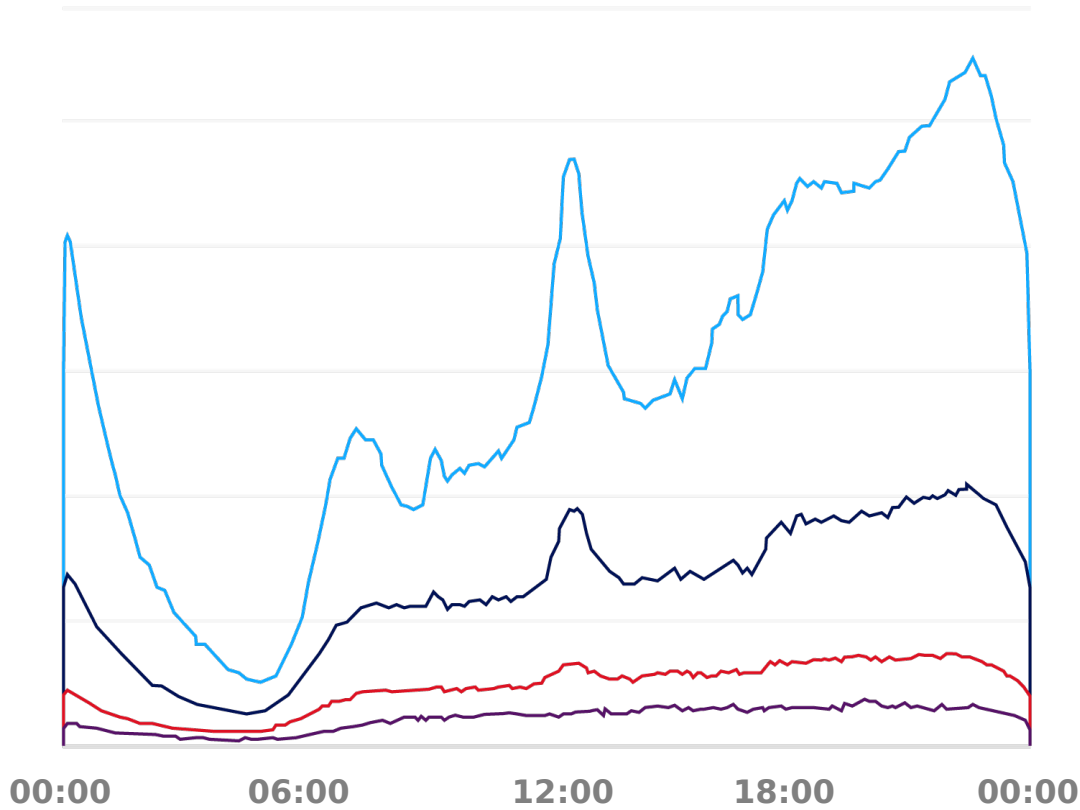

# **Datenverbrauch in den Mobilfunknetzen**

Source: Ericsson traffic measurements (Q3 2018)

<sup>1</sup> Traffic does not include DVB-H, Wi-Fi or Mobile WiMAX. VoIP is included in data traffic

# Wer nutzt die meisten Daten?

Quelle:  
Swisscom 2019

# Zunahme Datenverbrauch

Global mobile data traffic (EB per month)

Quelle:  
Ericsson Mobile Report 2019